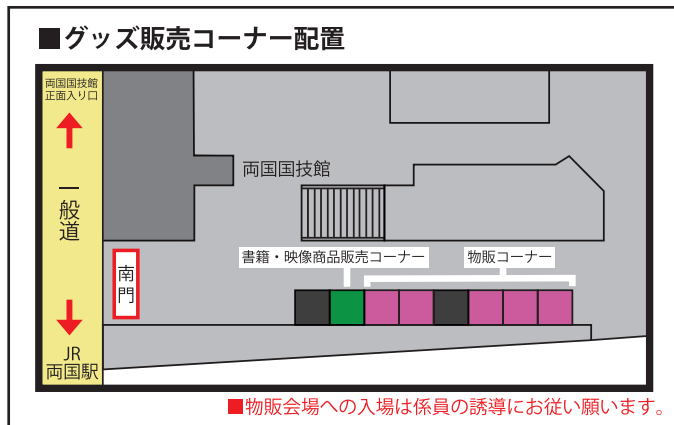

③数量限定・桜祭り（昼）セット  
サインライト（桜色）＋輝く？リストバンド（桜色）  
※両国国技館会場のみ特典クリアポスター付き  
1,000円（税込）

④数量限定・桜祭り（夜）セット  
サインライト（青色）＋輝く？リストバンド（青色）  
※両国国技館会場のみ特典クリアポスター付き  
1,000円（税込）

⑤桜祭りセット  
トートバッグ＋チケット？ストラップ＋プリントサイン入り錦絵  
＋缶バッジ3個セット  
2,000円（税込）

⑥万事屋セット  
ショルダーバッグ（A3）＋マフラータオル＋ミニ座布団  
＋うちわ＋クリアファイル  
3,000円（税込）

⑦真選組セット  
ショルダーバッグ（A3）＋マフラータオル＋ミニ座布団  
＋うちわ＋クリアファイル  
3,000円（税込）

⑧感謝御礼！！新訊紅桜篇セット  
ショルダーバッグ（A3）＋マフラータオル＋ミニ座布団  
＋うちわ＋クリアファイル  
3,000円（税込）

⑨銀魂桜祭り2011（仮）和小物せつと  
巾着＋ミニタオル＋湯のみ＋手拭＋お守り  
2,500円（税込）

	商品名	商品説明	価格（税込）	購入数	ご購入金額
①	公式パンフレット	公式パンフレット	¥2,000		
②	桜祭りTシャツ /M サイズ	表面にはロゴ、背面には出演キャストの名前入り ※ご購入枚数はMサイズLサイズ合わせて5枚までとなります。	¥2,500		
	桜祭りTシャツ /L サイズ	表面にはロゴ、背面には出演キャストの名前入り ※ご購入枚数はMサイズLサイズ合わせて5枚までとなります。	¥2,500		
③	数量限定・桜祭り（昼）セット	サインライト（桜色）＋輝く？リストバンド（桜色） ※両国国技館会場のみ特典クリアポスター付き	¥1,000		
④	数量限定・桜祭り（夜）セット	サインライト（青色）＋輝く？リストバンド（青色） ※両国国技館会場のみ特典クリアポスター付き	¥1,000		
⑤	桜祭りセット	トートバッグ・チケット？ストラップ・ プリントサイン入り錦絵・缶バッジ3個セット	¥2,000		
⑥	万事屋セット	ショルダーバッグ（A3）・マフラータオル・ ミニ座布団・うちわ・クリアファイル	¥3,000		
⑦	真選組セット	ショルダーバッグ（A3）・マフラータオル・ ミニ座布団・うちわ・クリアファイル	¥3,000		
⑧	感謝御礼！！新訊紅桜篇セット	ショルダーバッグ（A3）・マフラータオル・ ミニ座布団・うちわ・クリアファイル	¥3,000		
⑨	銀魂桜祭り2011（仮）和小物せつと	巾着・ミニタオル・湯のみ・手拭・お守り	¥2,500		